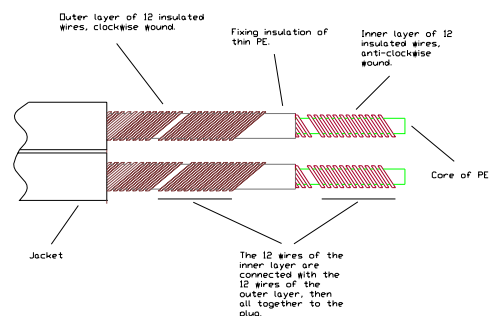

Ø17.5

**Sword 2x3.0 Excalibur**

Vår ultimata högtalarkabel. Vi har inte tummat på något, allt ska vara det bästa men fortfarande prisvärd och självklart tillverkad i Sverige. Bifilärindade litzledare, PE isolering, tvinnad och skärmad för minimal störpåverkan, CNC-fräst kabelsplitter med jordanslutning, XL-Annorum jordledare, solida koppelkontakter med Rhodiumplätering. Krimpkontakterna är speciellt framtagna för Excalibur, ledaren skruvas in i krimpkroppen (typ en F-kontakt) för maximal böjstyrka. De avisolerade Litztrådarna krimps sedan maskinellt för en perfekt och lufttät kabelanslutning.

Kontaktgruppen är försedd med M6 anslutning, vilket möjliggör valfri anslutning med Rhodiumpläterade spadar eller bananstift. Jordanslutning 30cm med XL-annorumledare och även den försedd med specialanpassade och rodiumpläterade Combiconkontakter. Kontakterna pressas under högt tryck på ledaren vilket gör materialen till en lufttät, homogen och elektriskt osynlig fog närmast att likna vid smältsvetsning. På grund av den speciella kabelkonstruktionen är kontaktningen kritisk, Sword säljs enbart terminerad.

**KONSTRUKTION**

Kabel:	Sword 2x3.0 Excalibur
Ledare (x2)	2x12x0.40 (lackad)
Area:	2x3.0mm <sup>2</sup> / AWG 12
Parter:	Transparent PE, D=6mm
Skärm:	Alu/Pet folie, 100%
Mantel:	PVC GA74, rund, D=17,5mm
Jordanslutning:	30cm, med utbytbara Rodiumkontakter
Färg:	Transparent Isblå
Kablage:	Stereopar, 2 > 2 kontakter, Höger = röd, vänster = svart
Kontakter:	Combicon Rodium, 8 x Bananstift & 8 x spadar ingår
- Material:	Rodiumpläterad koppar
- Montering:	Krimp, 8 x Combicon CB03-EX M6
- Böjskydd:	Sleeve 4 x S03-EX röd, 4 x S03-EX svart
Signalriktning:	Följ pilar > Förstärkare > Högtalare
Förpackning:	Trälåda 35x35x9 cm
Speciallängd utöver nedan tillverkas på beställning, även jordanslutning går att beställa i valfri längd.	